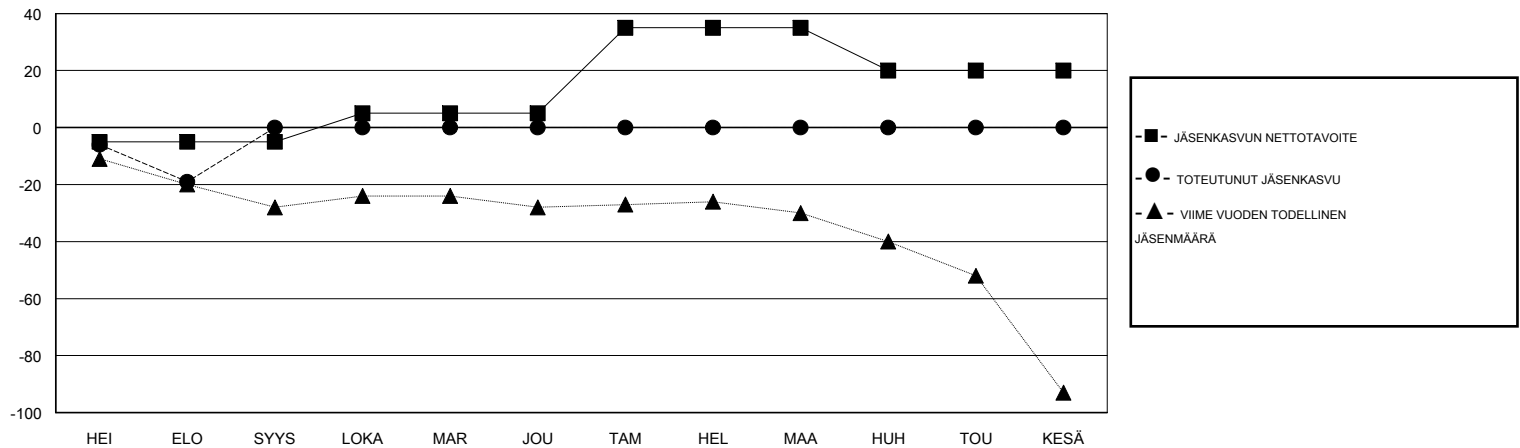

# MONTHLY MEMBERSHIP PROGRESS REPORT

District 107 K

Results as of: 08/31/2018

GMT: ANTTI FORSELL

SIJAINI FINLAND

GMT VAALIPIIRI

Klubit				jäsenä			
TULOKSET 2018-2019				TULOKSET 2018-2019			
NELJÄNNES	UUDEN KLUBIN TAVOITE	UUDET KLUBIT	LOPETETUT KLUBIT	NELJÄNNES	JÄSENKASVUN NETTOTAVOITE	TOTEUTUNUT JÄSENKASVU	POISTETUT JÄSENET (mukaan lukien siirrot)
HEI/ELO/SYYS	0	0	0	HEI/ELO/SYYS	-5	5	20
LOKA/MAR/JOU	0	0	0	LOKA/MAR/JOU	10	0	0
TAM/HEL/MAA	1	0	0	TAM/HEL/MAA	30	0	0
HUH/TOU/KESÄ	0	0	0	HUH/TOU/KESÄ	-15	0	0

TAVOITTEET JA UUDET KLUBIT, KUMULATIIVINEN

TAVOITTEET JA JÄSENET, KUMULATIIVINEN

LAKKAUTETUT KLUBIT: 0	1 CLUBS OF 55 LISÄNNYT YHDEN TAI USEAMMAN UUTTA JÄSENTÄ	<b>SUKUPUOLIJAKAUMA</b> MIES 1,147 (80.77%) NAINEN 273 (19.23%) Naispuolisten jäsenten prosenttiosuuden tavoite toimivuonna: 20%
<b>ERONNEET JÄSENET</b>	<a href="#">KLIKKAA TÄSTÄ NÄHDÄKSESI KUMULATIIVISET JÄSENTIEDOT</a>	PERHEJÄSENIÄ YHTEENSÄ 66
KUOLLUT 3		PERHEJÄSENET, JOTKA MAKSAVAT PUOLET JÄSENMAKSUSTA 33
KLUBI LAKKAUTETTU 0		
MUUT 17		
<b>YHTEENSÄ 20</b>		