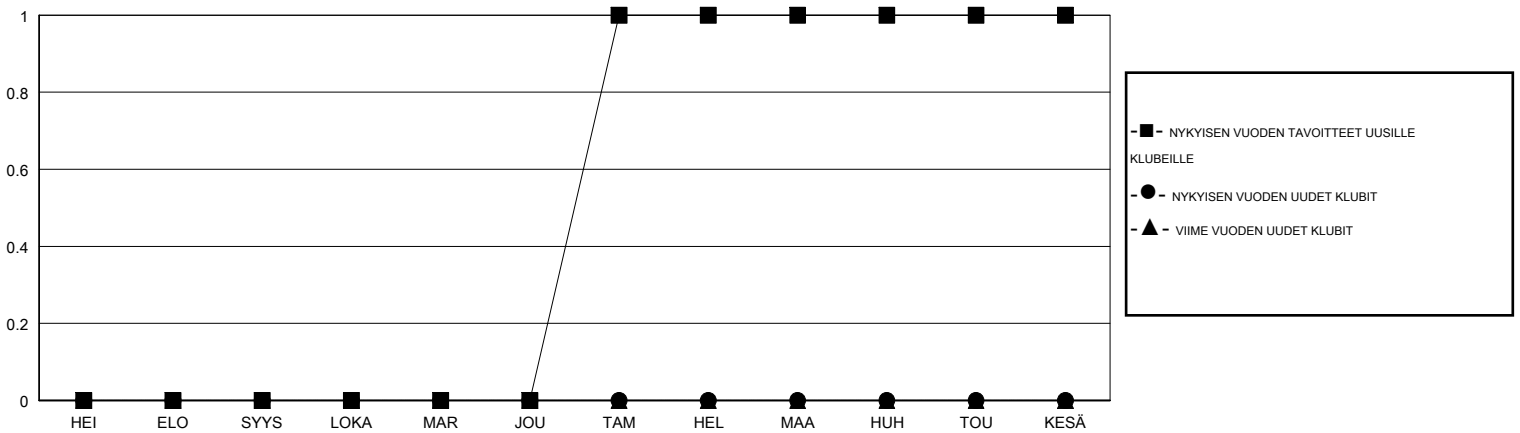

# MONTHLY MEMBERSHIP PROGRESS REPORT

District 107 K

Results as of: 08/31/2018

GMT: ANTTI FORSELL

SIJAINI FINLAND

GMT VAALIPIIRI

Klubit				jäsenä			
TULOKSET 2018-2019				TULOKSET 2018-2019			
NELJÄNNES	UUDEN KLUBIN TAVOITE	UUDET KLUBIT	LOPETETUT KLUBIT	NELJÄNNES	JÄSENKASVUN NETTOTAVOITE	TOTEUTUNUT JÄSENKASVU	POISTETUT JÄSENET (mukaan lukien siirrot)
HEI/ELO/SYYS	0	0	0	HEI/ELO/SYYS	-5	5	20
LOKA/MAR/JOU	0	0	0	LOKA/MAR/JOU	10	0	0
TAM/HEL/MAA	1	0	0	TAM/HEL/MAA	30	0	0
HUH/TOU/KESÄ	0	0	0	HUH/TOU/KESÄ	-15	0	0

TAVOITTEET JA UUDET KLUBIT, KUMULATIIVINEN

TAVOITTEET JA JÄSENET, KUMULATIIVINEN

LAKKAUTETUT KLUBIT: 0	1 CLUBS OF 55 LISÄNNYT YHDEN TAI USEAMMAN UUTTA JÄSENTÄ	<b>SUKUPUOLIJAKAUMA</b> MIES 1,147 (80.77%) NAINEN 273 (19.23%) Naispuolisten jäsenten prosenttiosuuden tavoite toimivuonna: 20%
<b>ERONNEET JÄSENET</b>	<a href="#">KLIKKAA TÄSTÄ NÄHDÄKSESI KUMULATIIVISET JÄSENTIEDOT</a>	PERHEJÄSENIÄ YHTEENSÄ 66
KUOLLUT 3		PERHEJÄSENET, JOTKA MAKSAVAT PUOLET JÄSENMAKSUSTA 33
KLUBI LAKKAUTETTU 0		
MUUT 17		
<b>YHTEENSÄ 20</b>		